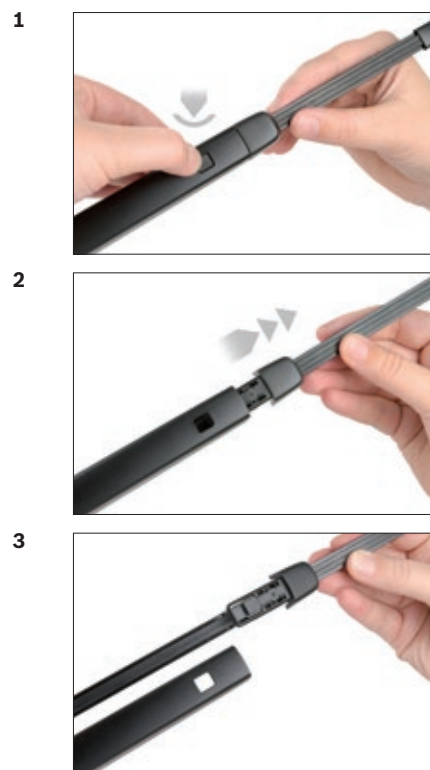

GWB022

BOSCH

de Schnittstelle
en Interface
fr Connexion
es La conexiòn

de Montage
en Fit the new blade
fr Montage
es Montaje

de Demontage
en Remove the old blade
fr Démontage
es Desmontaje

Video
<http://rb-aa.bosch.com/wiperblade-videos/gwb022/video/>