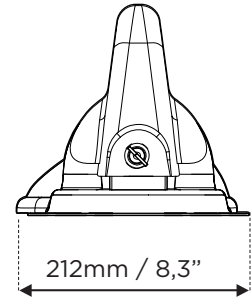

# HIMALAYA

**F.lli Menabò s.r.l.**  
Via 8 Marzo 3,  
42025 Cavriago (RE), Italy  
+39-0522/942840  
info@flli-menabo.it  
www.flli-menabo.it

agg.15/04/2019

Art.	000007800000
	5,4kg / 11.9lb
	max 14kg / 31lb
	✓
	Magnetico / Magnetic
	2
	2
Cert.	TÜV GS DIN 75302:1991 ISO/PAS 11154:2006
Garanzia Warranty Garantie Garantia Garantie	✓