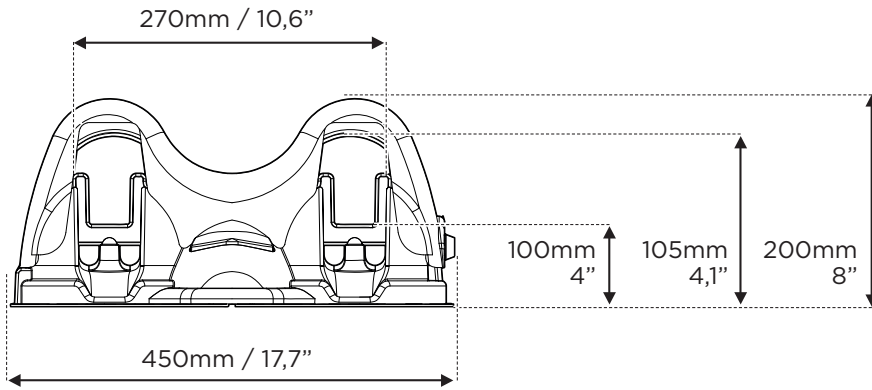

# HIMALAYA

**F.lli Menabò s.r.l.**  
Via 8 Marzo 3,  
42025 Cavriago (RE), Italy  
+39-0522/942840  
info@flli-menabo.it  
www.flli-menabo.it

agg.15/04/2019

Art.	000007800000
	5,4kg / 11.9lb
	max 14kg / 31lb
	✓
	Magnetico / Magnetic
	2
	2
Cert.	TÜV GS DIN 75302:1991 ISO/PAS 11154:2006
Garanzia Warranty Garantie Garantia Garantie	✓