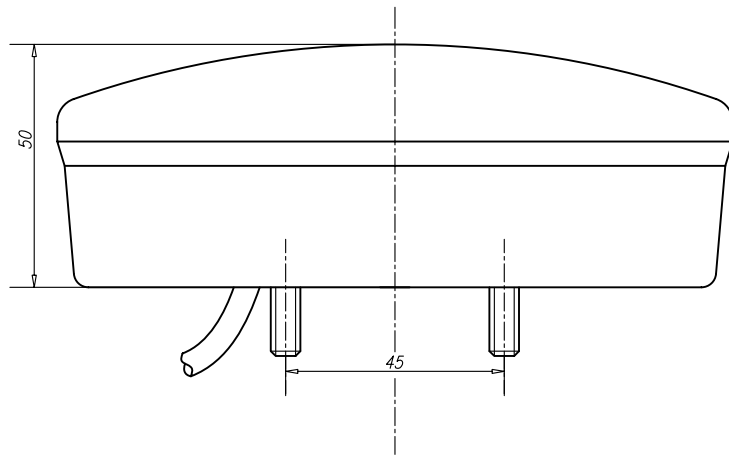

LAMPA TYLNA ZESPOLONA TYPU W59D

REAR LAMP ASSEMBLY TYPE W59D

ŹRÓDŁA ŚWIATŁA: ELEKTROLUMINESCENCYJNE 24V
 LIGHT SOURCES: ELEKTROLUMINESCENT 24V

OTWORY W NADWOZIU DO MOCOWANIA
 FIXING OPENINGS IN THE CARRIAGE

MIEJSCE NA NUMER HOMOLOGACJI
 PLACE FOR THE APPROVAL NUMBER

ŚRODKI ODNIESIENIA
 CENTRES OF THE REFERENCE

NINIEJSZY RYSUNEK JEST CZĘŚCIĄ WNIOSKU O ROZSZERZENIE HOMOLOGACJI
THIS DRAWING IS A PART OF THE APPLICATION FOR EXTENSION OF APPROVAL