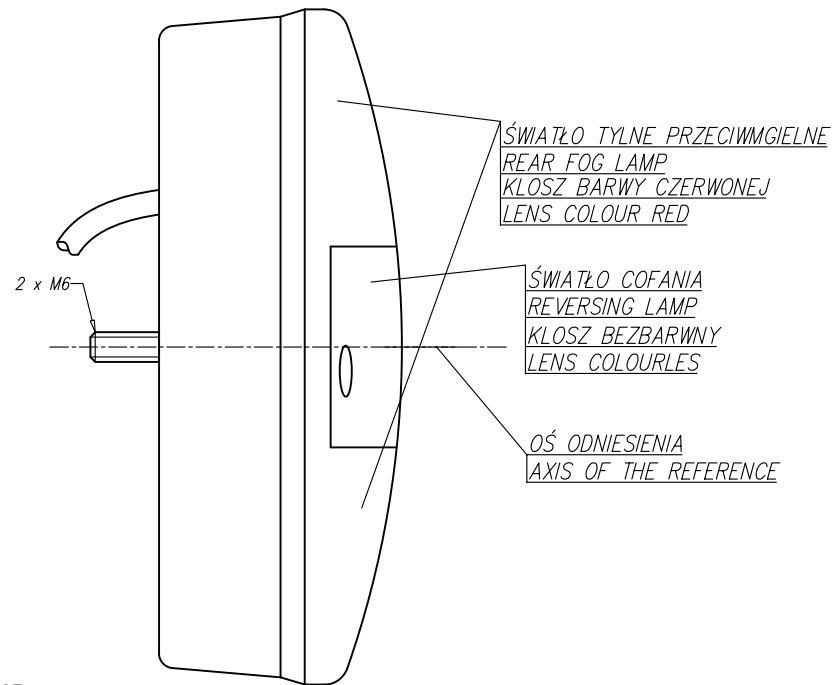

LAMPA TYLNA ZESPOLONA TYPU W59D

REAR LAMP ASSEMBLY TYPE W59D

ŹRÓDŁA ŚWIATŁA: ELEKTROLUMINESCENCYJNE 24V
 LIGHT SOURCES: ELEKTROLUMINESCENT 24V

OTWORY W NADWOZIU DO MOCOWANIA
 FIXING OPENINGS IN THE CARRIAGE

MIEJSCE NA NUMER HOMOLOGACJI
 PLACE FOR THE APPROVAL NUMBER

ŚRODKI ODNIESIENIA
 CENTRES OF THE REFERENCE

NINIEJSZY RYSUNEK JEST CZĘŚCIĄ WNIOSKU O ROZSZERZENIE HOMOLOGACJI
THIS DRAWING IS A PART OF THE APPLICATION FOR EXTENSION OF APPROVAL