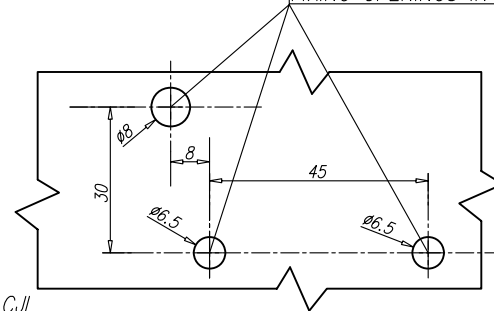

LAMPA TYLNA ZESPOLONA TYPU W59D

REAR LAMP ASSEMBLY TYPE W59D

ŹRÓDŁA ŚWIATŁA: ELEKTROLUMINESCENCYJNE 24V
 LIGHT SOURCES: ELEKTROLUMINESCENT 24V

OTWORY W NADWOZIU DO MOCOWANIA
 FIXING OPENINGS IN THE CARRIAGE

MIEJSCE NA NUMER HOMOLOGACJI
 PLACE FOR THE APPROVAL NUMBER

ŚRODKI ODNIESIENIA
 CENTRES OF THE REFERENCE

NINIEJSZY RYSUNEK JEST CZĘŚCIĄ WNIOSKU O ROZSZERZENIE HOMOLOGACJI
THIS DRAWING IS A PART OF THE APPLICATION FOR EXTENSION OF APPROVAL