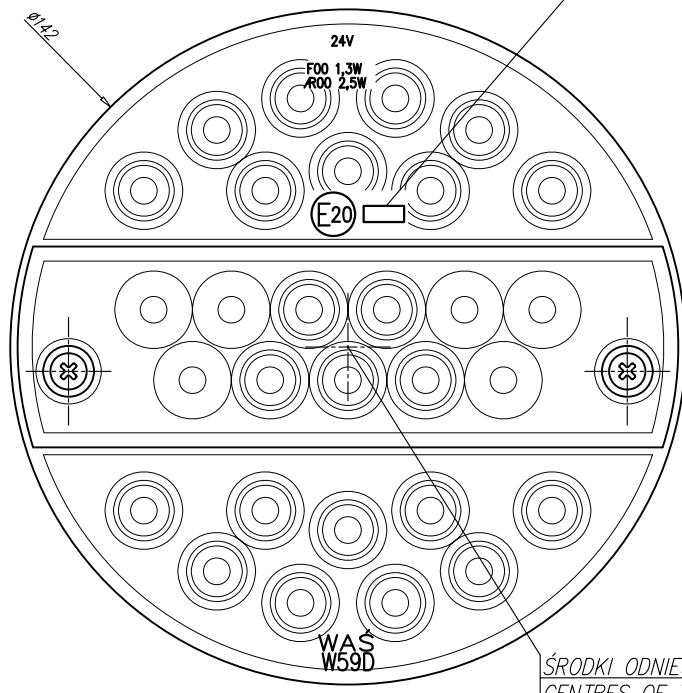

LAMPA TYLNA ZESPOLONA TYPU W59D

REAR LAMP ASSEMBLY TYPE W59D

ŹRÓDŁA ŚWIATŁA: ELEKTROLUMINESCENCYJNE 24V
 LIGHT SOURCES: ELEKTROLUMINESCENT 24V

OTWORY W NADWOZIU DO MOCOWANIA
 FIXING OPENINGS IN THE CARRIAGE

MIEJSCE NA NUMER HOMOLOGACJI
 PLACE FOR THE APPROVAL NUMBER

ŚRODKI ODNIESIENIA
 CENTRES OF THE REFERENCE

NINIEJSZY RYSUNEK JEST CZĘŚCIĄ WNIOSKU O ROZSZERZENIE HOMOLOGACJI
THIS DRAWING IS A PART OF THE APPLICATION FOR EXTENSION OF APPROVAL